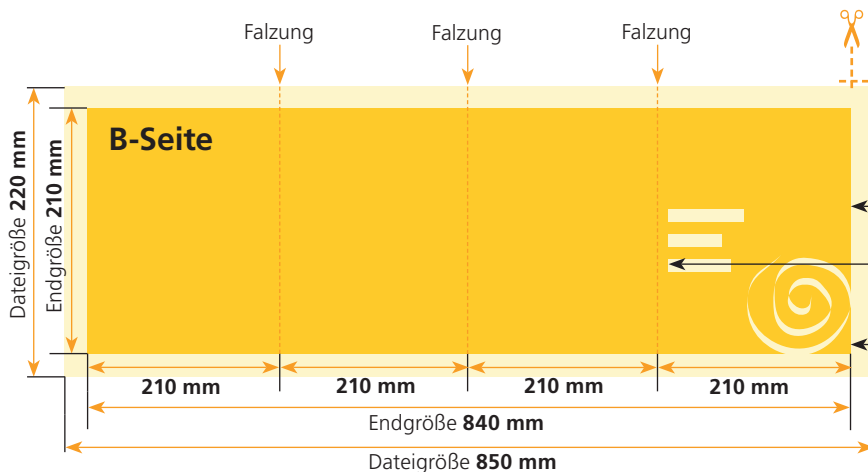

Folder 8S 21 x 21

Zick-Zack

Dateigröße: **850 x 220 mm**
 Endformat: **840 x 210 mm**

Ausrichtung und Stand

A-Seite(n)

Größe Ihrer Datei: **850 x 220 mm**
 (inkl. Randbeschnitt von jeweils 5 mm pro Seite)
 Farbiger Hintergrund sowie eventuelle Bilder müssen 2 mm größer als das Endformat angelegt sein.

Endformat des Druckproduktes: **840 x 210 mm**

Bitte legen sie keine Texte oder Bilder in die Falzung.
 Ihr Layout sollten sie dem Falzschema anpassen.

Sicherheitsabstand:
 Wichtige Texte und Bilder sollten sie wegen
 Schneidetoleranzen mindestens **3 mm** vom Endformat
 entfernt anlegen.

B-Seite(n)

Größe Ihrer Datei: **850 x 220 mm**
 (inkl. Randbeschnitt von jeweils 5 mm pro Seite)
 Farbiger Hintergrund sowie eventuelle Bilder müssen 2 mm größer als das Endformat angelegt sein.

Endformat des Druckproduktes: **840 x 210 mm**

Bitte legen sie keine Texte oder Bilder in die Falzung.
 Ihr Layout sollten sie dem Falzschema anpassen.

Sicherheitsabstand:
 Wichtige Texte und Bilder sollten sie wegen
 Schneidetoleranzen mindestens **3 mm** vom Endformat
 entfernt anlegen.