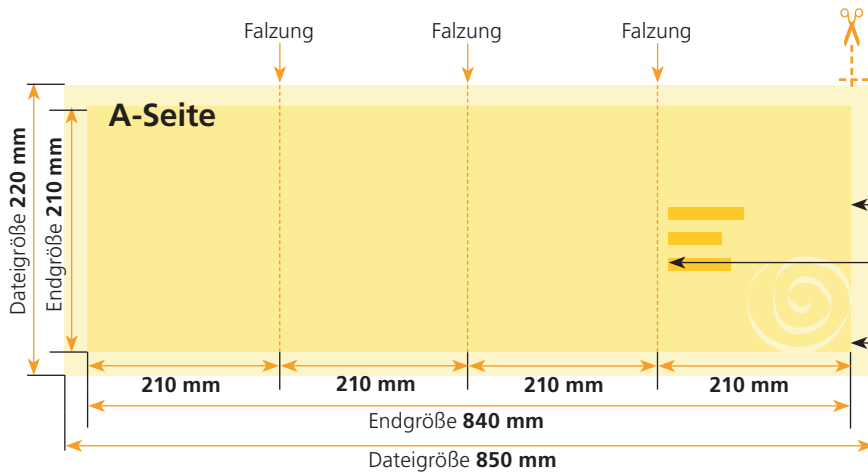

Folder 8S 21 x 21

Zick-Zack

Dateigröße: **850 x 220 mm**
 Endformat: **840 x 210 mm**

Ausrichtung und Stand

A-Seite(n)

Größe Ihrer Datei: **850 x 220 mm**
 (inkl. Randbeschnitt von jeweils 5 mm pro Seite)
 Farbiger Hintergrund sowie eventuelle Bilder müssen 2 mm größer als das Endformat angelegt sein.

Endformat des Druckproduktes: **840 x 210 mm**

Bitte legen sie keine Texte oder Bilder in die Falzung.
 Ihr Layout sollten sie dem Falzschema anpassen.

Sicherheitsabstand:
 Wichtige Texte und Bilder sollten sie wegen
 Schneidetoleranzen mindestens **3 mm** vom Endformat
 entfernt anlegen.

B-Seite(n)

Größe Ihrer Datei: **850 x 220 mm**
 (inkl. Randbeschnitt von jeweils 5 mm pro Seite)
 Farbiger Hintergrund sowie eventuelle Bilder müssen 2 mm größer als das Endformat angelegt sein.

Endformat des Druckproduktes: **840 x 210 mm**

Bitte legen sie keine Texte oder Bilder in die Falzung.
 Ihr Layout sollten sie dem Falzschema anpassen.

Sicherheitsabstand:
 Wichtige Texte und Bilder sollten sie wegen
 Schneidetoleranzen mindestens **3 mm** vom Endformat
 entfernt anlegen.